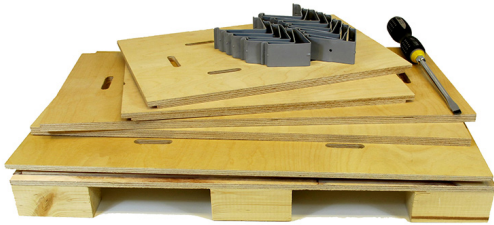

## Boardic EasyUp Loop

Boardic EasyUp Loop är en fukttålig extra stark plywoodlåda särskilt lämpad för tur- och returflöden. Lådan reses och förseglas med plåtclips runt om. Konstruktionen gör packningen enkel och ergonomisk genom att en sida kan resas i taget. Godkänd enligt ISPM15 för export.

### SPECIFIKATIONER

- Fukttålig 12 mm Björkplywood MR-limmad (moisture resistant)
- Ergonomisk och snabb att montera
- Minskar lagerytan för tomemballage
- Levereras Knock-Down, tar liten plats
- Reses utan spik eller skruv
- Tyst montering med clips
- Finns i flera standardmått
- Lämplig för de flesta typer av gods

Tar liten plats

Ergonomisk montering sida för sida.

Enkel att montera med clips.

Lätt att ta isär och återanvända.