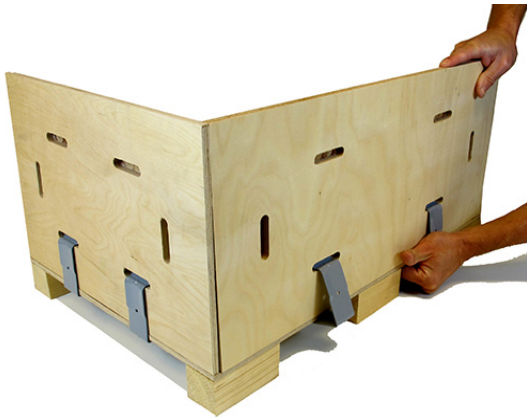

## Boardic EasyUp Loop

Boardic EasyUp Loop är en fukttålig extra stark plywoodlåda särskilt lämpad för tur- och returflöden. Lådan reses och förseglas med plåtclips runt om. Konstruktionen gör packningen enkel och ergonomisk genom att en sida kan resas i taget. Godkänd enligt ISPM15 för export.

### SPECIFIKATIONER

- Fukttålig 12 mm Björkplywood MR-limmad (moisture resistant)
- Ergonomisk och snabb att montera
- Minskar lagerytan för tomemballage
- Levereras Knock-Down, tar liten plats
- Reses utan spik eller skruv
- Tyst montering med clips
- Finns i flera standardmått
- Lämplig för de flesta typer av gods

Tar liten plats

Ergonomisk montering sida för sida.

Enkel att montera med clips.

Lätt att ta isär och återanvända.