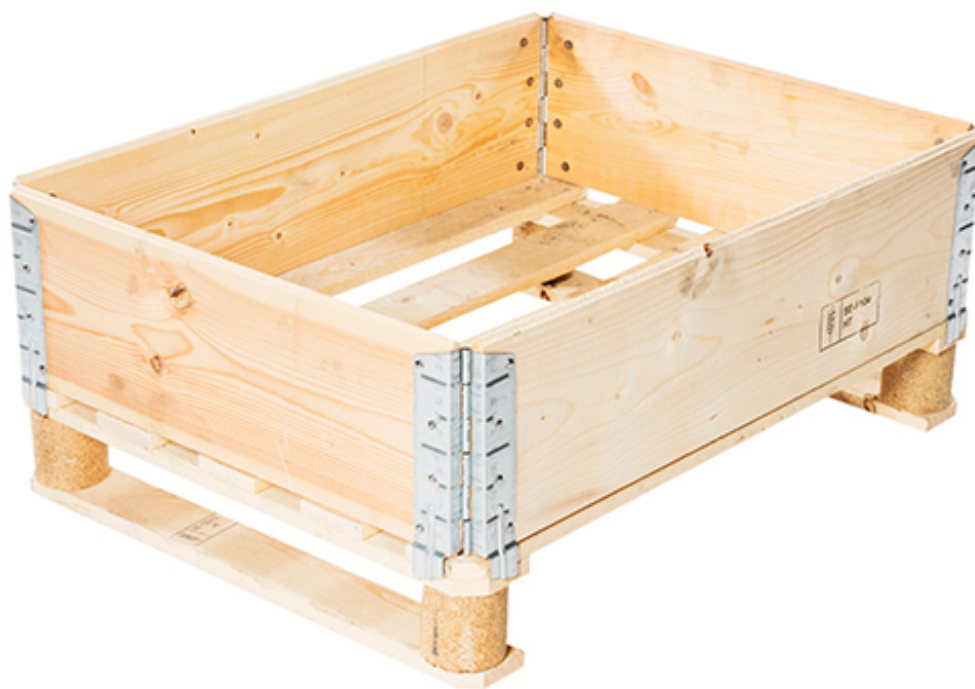

Boardic Light Collar

Pallkragar är ett vanligt sätt att transportera och lagra gods i. Dessutom är de miljövänliga och har lång livslängd. Våra pallkragar är tillverkade av svensk gran. När pallkragarna inte används kan de lätt fällas ihop och paketeras. Pallkragens sidor är av 20 x 200 mm hyvlad trä och gångjärnen av galvaniserad plåt. Godkänd enligt ISPM15 för export.

SPECIFIKATIONER

- Helkrage 1200 x 800 mm
- Halvkrage 800 x 600 mm
- Gångjärnen tjocklek 1,25 mm
- Levereras ihopvikt
- Vi kan offerera specialformat
- Vi kan förse er krage med tryck