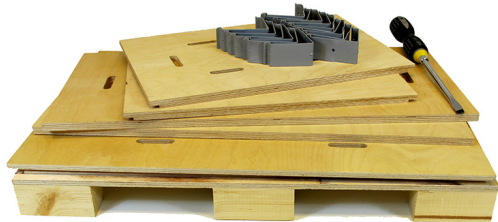

Boardic EasyUp Loop

Boardic EasyUp Loop on eriti tugev kast, mis on tehtud niiskuskindlast vineerist ning on ideaalne eksportimiseks ja korduvkasutamiseks. Kast koostatakse ja suletakse ümberringi klambritega. Lihtne ja ergonoomiline konstruktsioon, kuna koostada saab ühe külje kaupa. Kogu materjal vastab ISPM15 standardile.

SPETSIFIKATSIOON

- Kasevineer (niiskuskindel)
- Ergonoomiline ja kiire koostamine
- Vähendab tühjade pakendite ladustamisruumi
- Tarnitakse knock-down, võtab väga vähe ruumi
- Koostatakse ilma naelte või kruvideta
- Lihtne koostamine klambritega
- Saadaval mitmes standardsuuruses
- Sobib enamus kaupadele

Võtab väga vähe ruumi

Ergonoomiline koostamine – üks külg korraga

Lihne koostamine klambritega

Lihne lahti võtta ja korduvkasutada